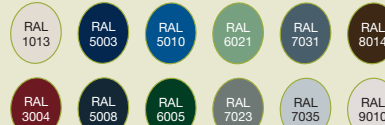

FINITIONS...