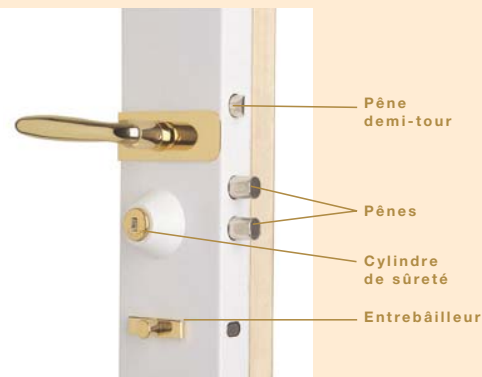

### > Des pènes à la résistance idéale

Un pêne est une pièce métallique qui s'engage dans la gâche et immobilise le vantail d'une porte. L'emplacement, le nombre, la forme et les dimensions des pènes des différentes serrures ont été étudiés pour apporter une résistance optimale.

### > Une poutre indispensable pour renforcer l'ensemble

Une poutre métallique sur toute la hauteur de la porte offre à l'ensemble de la serrure une résistance supplémentaire.

### > En option : entrebâilleur et verrou de contrôle

Ces deux éléments vous offrent une sécurité supplémentaire :

- **L'entrebâilleur** évite toute introduction en force à l'ouverture de la porte.
- **Le verrou de contrôle** intégré dans le mécanisme de la serrure permet d'interdire temporairement l'accès aux personnes ayant les clés.

### LE SAVIEZ-VOUS ?

LE NOMBRE DE SERRURES ET DE VEROUS N'EST PAS SYNONYME DE SÉCURITÉ !

Il peut même diminuer la résistance de certains types de portes. Mieux vaut une serrure de défense multipoints en applique, certifiée a2p.