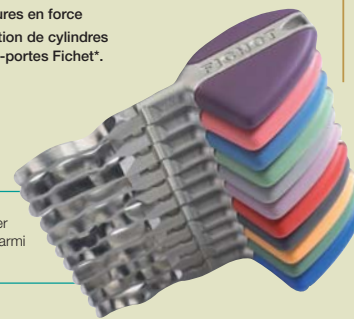

LE + FICHET

Vous pouvez personnaliser votre clé en choisissant parmi 11 couleurs.

* Selon modèle.

La maîtrise de la pose

Chez votre Point Fort Fichet, vous achetez une solution complète, du conseil à la pose : l'installation de votre bloc-porte est entièrement prise en charge par les experts Point Fort Fichet, ayant une connaissance parfaite des produits et formés à leur pose.

Le sérieux du spécialiste

> Une grande ponctualité

Votre Point Fort Fichet prend rendez-vous avec vous, afin de procéder aux travaux au moment qui vous convient le mieux, et organise lui-même l'approvisionnement des produits.

> Une durée minimale des travaux

Maîtrisant parfaitement la pose des produits Fichet, votre Point Fort Fichet limitera au minimum le temps des travaux nécessaires.

> Une sécurité maximale

Homme de confiance, votre Point Fort Fichet vous garantit une parfaite tranquillité pendant la durée des travaux. Il ouvrira devant vous la pochette scellée contenant vos clés, gage de totale confidentialité.

> Une finition soignée

Votre Point Fort Fichet assurera la solidité des ancrages, des fixations et la qualité des finitions (mastic d'étanchéité, baguettes couvre-joint si nécessaire...) tout en respectant votre décoration.

> Une parfaite propreté

Revêtements de sols, papiers peints, peintures : votre Point Fort Fichet prendra soin de votre intérieur, et posera les protections nécessaires. Son passage passera inaperçu... à l'exception de votre sérénité retrouvée.

> Des explications complètes

Une fois la pose terminée, votre Point Fort Fichet vous expliquera précisément comment utiliser au mieux votre serrure ou votre bloc-porte blindé. Il vous conseillera aussi sur les quelques précautions à prendre pour assurer la plus grande durée de vie à votre nouvelle installation.

PROFITEZ DE SOLUTIONS DE FINANCEMENT
Afin de vous offrir une protection adaptée à votre budget, votre Point Fort Fichet peut étudier avec vous une solution de financement personnalisée, en toute confidentialité.